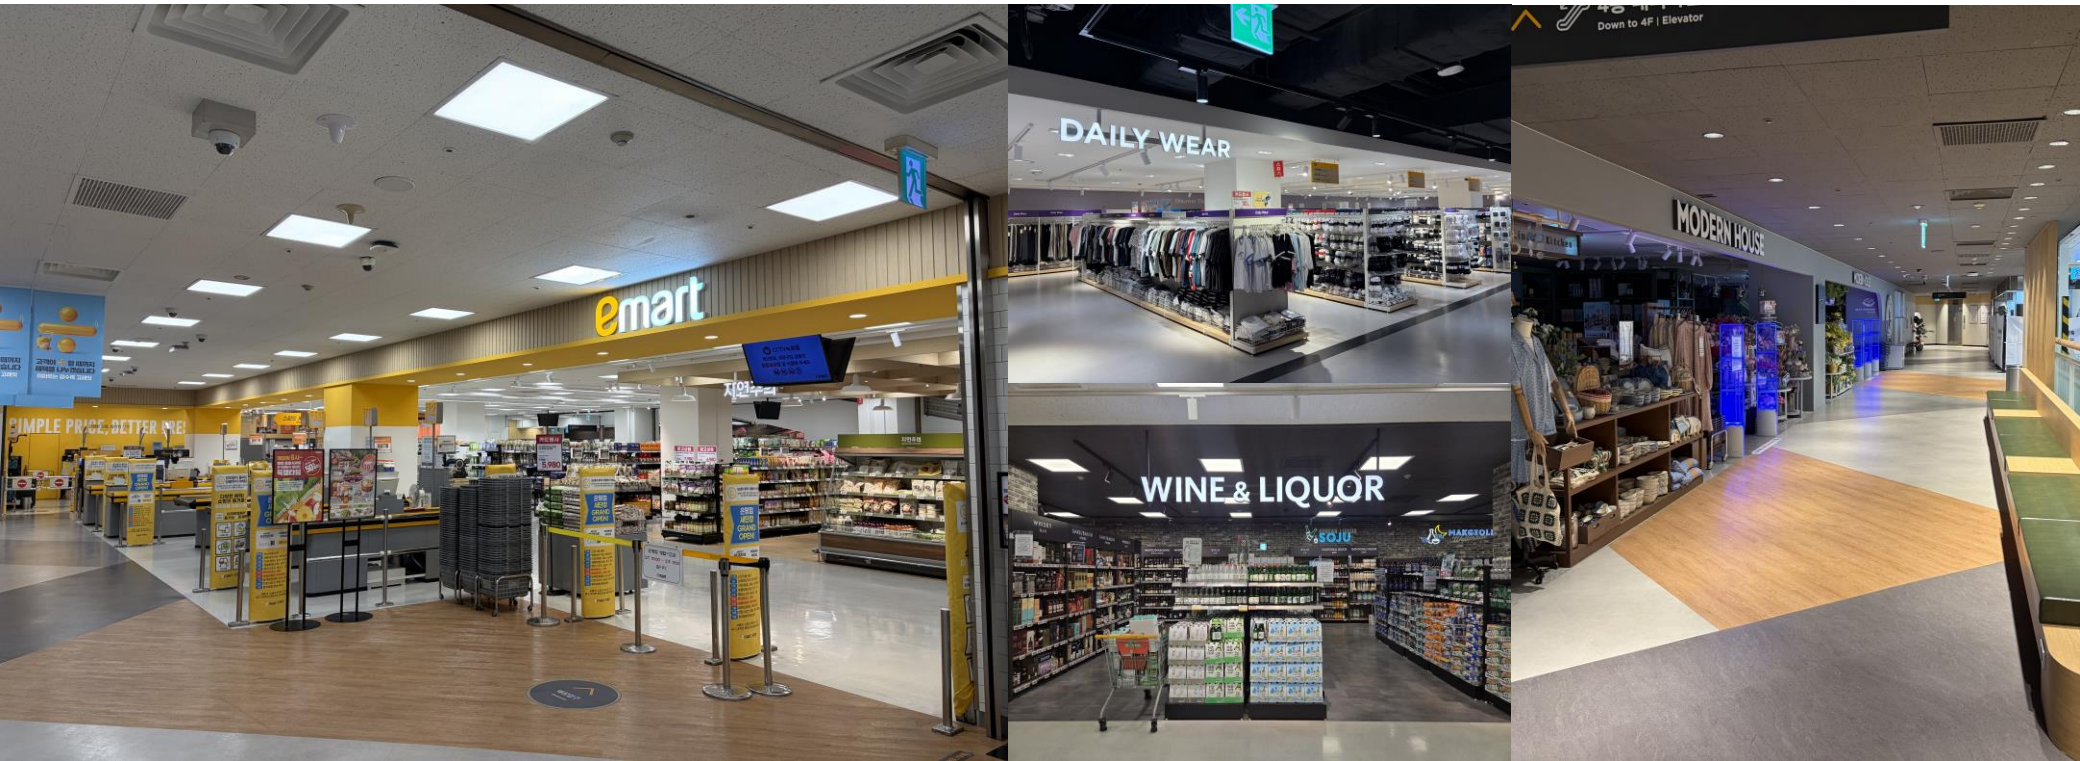

E-MART_실시설계, 시공

Type_ Retail

Client_ E-MART

Location_ Yongin-si, Gyeonggi-do

Date_ 26. 03

JAAH_실시설계, 시공

Type_ Retail

Client_ Shinsegae Casa